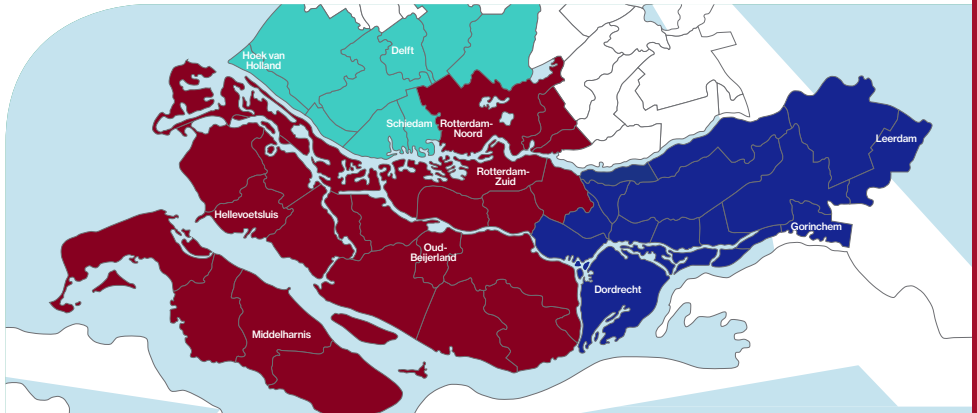

Werkgebied Crisisdiensten

Crisisdienst Antes

088 358 15 00

Regio Rotterdam

Capelle a/d IJssel
Krimpen a/d IJssel
Rotterdam (m.u.v.
Hoek van Holland)

Regio BAR

Barendrecht
Albrandswaard
Ridderkerk

Regio Zuid-Hollandse eilanden

Binnenmaas
Brielle
Cromstrijen
Goeree Overflakkee
Hellevoetsluis
Korendijk
Nissewaard
Oud-Beijerland
Strijen
Westvoorne

Crisisdienst Yulius

088 405 66 66

Regio Drechtsteden en Alblasserwaard- Vijfheerenlanden

Regio Rotterdam

Hoek van Holland
Lansingerland

Regio Nieuwe Waterweg Noord

Schiedam
Vlaardingen
Maassluis

Regio Haaglanden

Delft
Pijnacker-Nootdorp
Westland